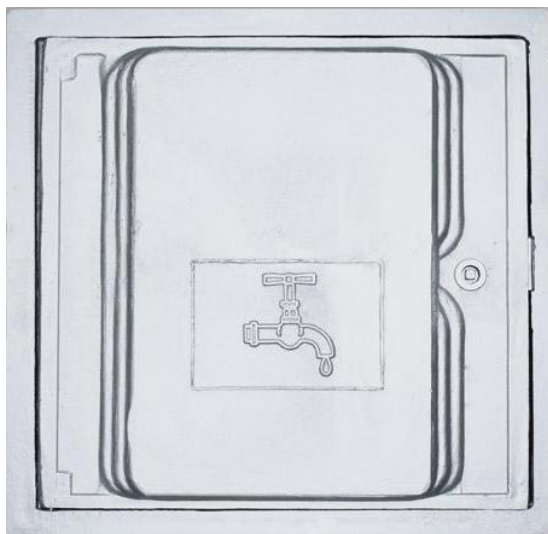

## TAPAS CONTADOR

<b>CODIGO</b>	<b><i>Tapas contador AGUA</i></b> <b>DENOMINACIÓN</b>	<b>MARCO EXTERIOR</b>
1010	200x300 TAPA CONTADOR AGUA	225x335
1015	300x400 TAPA CONTADOR AGUA	285x395
1020	260x500 TAPA CONTADOR AGUA	285x540
1025	440x440 TAPA CONTADOR AGUA	440x440

EMBALAJE : PAQUETES DE 10 UNIDADES

<b>CODIGO</b>	<b><i>Tapas contador LUZ</i></b> <b>DENOMINACIÓN</b>	<b>MARCO EXTERIOR</b>
1010-1 LUZ	200x300 TAPA CONTADOR LUZ	225x335
1015-1 LUZ	300x400 TAPA CONTADOR LUZ	285x395
1020-1 LUZ	260x500 TAPA CONTADOR LUZ	285x540
1025-1 LUZ	440x440 TAPA CONTADOR LUZ	440x440