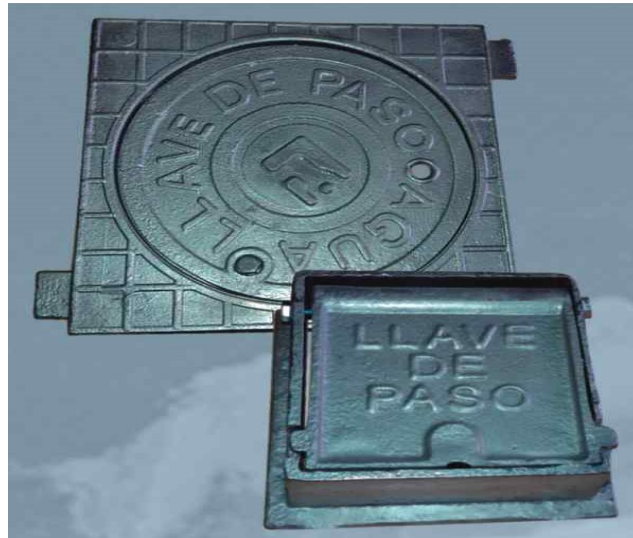

## TAPAS ACOMETIDAS

<b>CODIGO</b>	<b><i>Tapas acometidas ALUMINIO</i></b> <b>DENOMINACIÓN</b>	<b>MARCO EXTERIOR</b>
2010	150x150 TAPA ACOMETIDA (TIPO AYUNTAMIENTO)	150x150
2015	160x200 TAPA ACOMETIDA- CERRADURA	165x210
2020	200x200 TAPA ACOMETIDA CIERRE ALLEN	205x205
2030	300x300 TAPA ACOMETIDA CIERRE ALLEN	305x305
2040	200x200 TAPA ACOMETIDA TAPA Ø160	200x200
2050	250x250 TAPA ACOMETIDA TAPA Ø160	250x250

EMBALAJE: PAQUETES DE 10 UNIDADES

- \* FABRICACIÓN EN ALUMINIO.
- \* PRODUCTO PERSONALIZADO